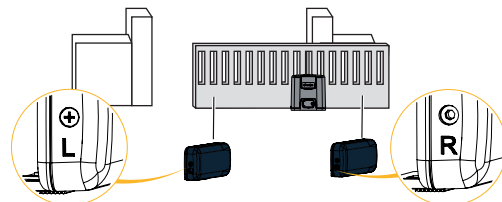

MAGNETIC END LIMIT KIT

D814284_0AA36_03_27-07-2021

ELIXO 500 3S

8	Vert	Green	Zielony	Grün
23	Orange	Orange	Pomarańczowy	Orange
29	Blanc	White	Biały	Weiss
30	Gris	Grey	Szary	Graü
31	Jaune	Yellow	Zółty	Gelb

ELIXO 500/800 230V

12	Orange	Orange	Pomarańczowy	Orange
13	Vert	Green	Zielony	Grün
21	Blanc	White	Biały	Weiss
22	Gris	Grey	Szary	Graü
23	Jaune	Yellow	Zółty	Gelb

DIPSWITCH 3 = ON

DIPSWITCH 3 = OFF

ELIXO 2000 230V