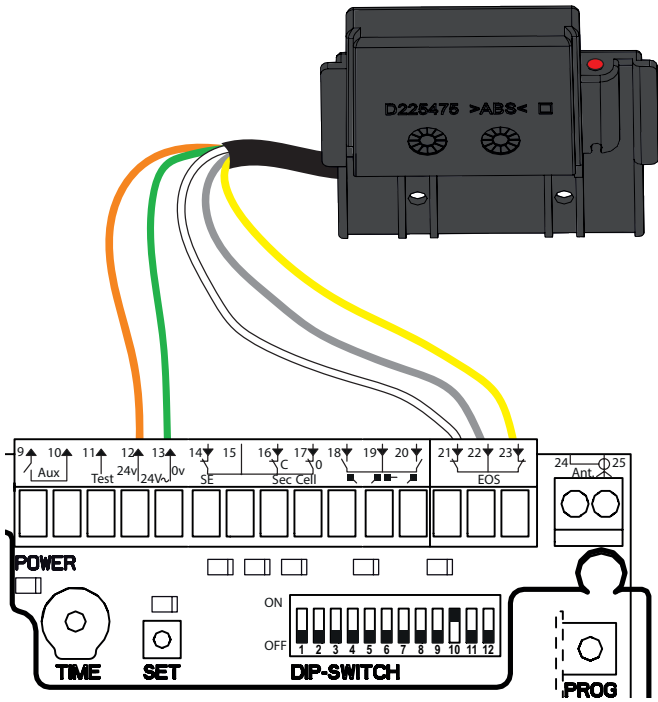

MAGNETIC END LIMIT KIT

D814284_0AA36_03_27-07-2021

ELIXO 500 3S

8	Vert	Green	Zielony	Grün
23	Orange	Orange	Pomarańczowy	Orange
29	Blanc	White	Biały	Weiss
30	Gris	Grey	Szary	Graü
31	Jaune	Yellow	Zółty	Gelb

ELIXO 500/800 230V

12	Orange	Orange	Pomarańczowy	Orange
13	Vert	Green	Zielony	Grün
21	Blanc	White	Biały	Weiss
22	Gris	Grey	Szary	Graü
23	Jaune	Yellow	Zółty	Gelb

DIPSWITCH 3 = ON

DIPSWITCH 3 = OFF

ELIXO 2000 230V