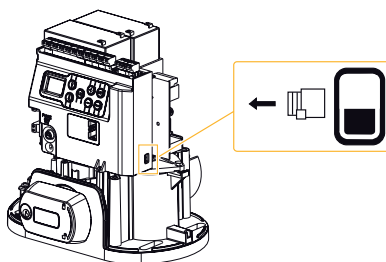

MAGNETIC END LIMIT KIT

D814284_0AA36_03_27-07-2021

ELIXO 500 3S

8	Vert	Green	Zielony	Grün
23	Orange	Orange	Pomarańczowy	Orange
29	Blanc	White	Biały	Weiss
30	Gris	Grey	Szary	Graü
31	Jaune	Yellow	Zółty	Gelb

ELIXO 500/800 230V

12	Orange	Orange	Pomarańczowy	Orange
13	Vert	Green	Zielony	Grün
21	Blanc	White	Biały	Weiss
22	Gris	Grey	Szary	Graü
23	Jaune	Yellow	Zółty	Gelb

DIPSWITCH 3 = ON

DIPSWITCH 3 = OFF

ELIXO 2000 230V