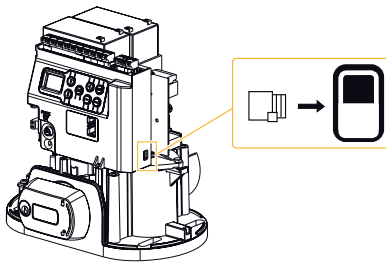

MAGNETIC END LIMIT KIT

D814284_0AA36_03_27-07-2021

ELIXO 500 3S

8	Vert	Green	Zielony	Grün
23	Orange	Orange	Pomarańczowy	Orange
29	Blanc	White	Biały	Weiss
30	Gris	Grey	Szary	Graü
31	Jaune	Yellow	Zółty	Gelb

ELIXO 500/800 230V

12	Orange	Orange	Pomarańczowy	Orange
13	Vert	Green	Zielony	Grün
21	Blanc	White	Biały	Weiss
22	Gris	Grey	Szary	Graü
23	Jaune	Yellow	Zółty	Gelb

DIPSWITCH 3 = ON

DIPSWITCH 3 = OFF

ELIXO 2000 230V