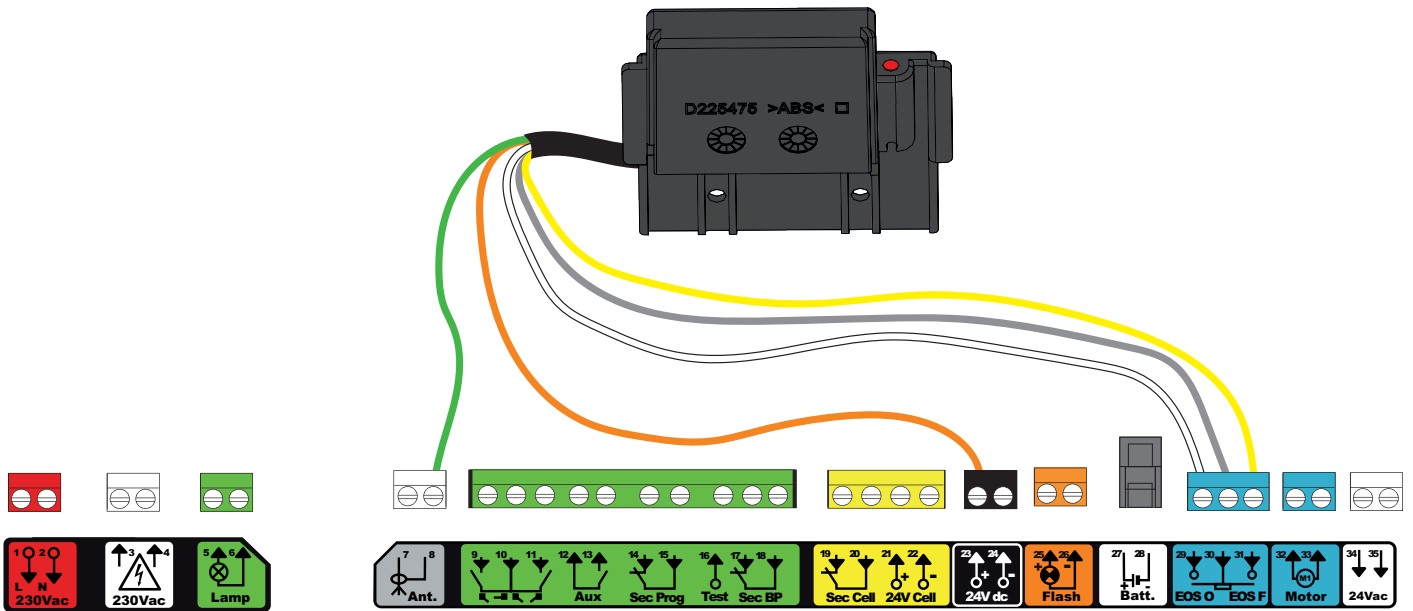

MAGNETIC END LIMIT KIT

D814284_0AA36_03_27-07-2021

ELIXO 500 3S

8	Vert	Green	Zielony	Grün
23	Orange	Orange	Pomarańczowy	Orange
29	Blanc	White	Biały	Weiss
30	Gris	Grey	Szary	Graü
31	Jaune	Yellow	Zółty	Gelb

ELIXO 500/800 230V

12	Orange	Orange	Pomarańczowy	Orange
13	Vert	Green	Zielony	Grün
21	Blanc	White	Biały	Weiss
22	Gris	Grey	Szary	Graü
23	Jaune	Yellow	Zółty	Gelb

DIPSWITCH 3 = ON

DIPSWITCH 3 = OFF

ELIXO 2000 230V