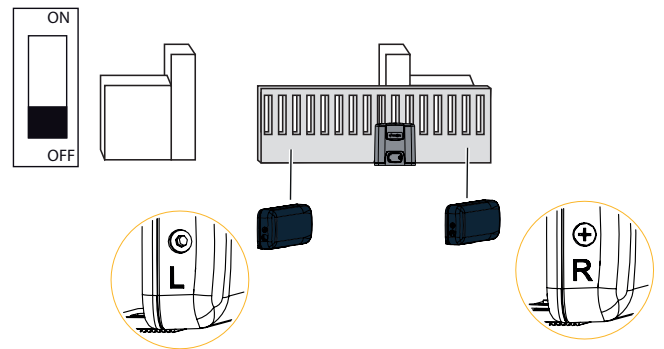

ELIXO 500/800 230V

12	Orange	Orange	Pomarańczowy	Orange
13	Vert	Green	Zielony	Grün
21	Blanc	White	Biały	Weiss
22	Gris	Grey	Szary	Graü
23	Jaune	Yellow	Zółty	Gelb

DIPSWITCH 3 = ON

DIPSWITCH 3 = OFF

ELIXO 2000 230V