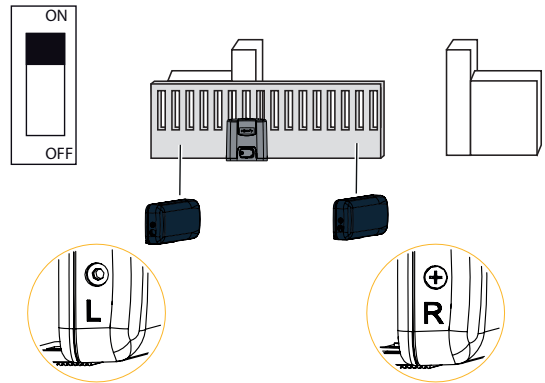

MAGNETIC END LIMIT KIT

D814284_0AA36_03_27-07-2021

ELIXO 500 3S

8	Vert	Green	Zielony	Grün
23	Orange	Orange	Pomarańczowy	Orange
29	Blanc	White	Biały	Weiss
30	Gris	Grey	Szary	Graü
31	Jaune	Yellow	Zółty	Gelb

ELIXO 500/800 230V

12	Orange	Orange	Pomarańczowy	Orange
13	Vert	Green	Zielony	Grün
21	Blanc	White	Biały	Weiss
22	Gris	Grey	Szary	Graü
23	Jaune	Yellow	Zółty	Gelb

DIPSWITCH 3 = ON

DIPSWITCH 3 = OFF

ELIXO 2000 230V