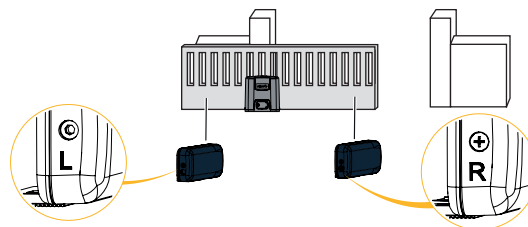

MAGNETIC END LIMIT KIT

D814284_0AA36_03_27-07-2021

ELIXO 500 3S

8	Vert	Green	Zielony	Grün
23	Orange	Orange	Pomarańczowy	Orange
29	Blanc	White	Biały	Weiss
30	Gris	Grey	Szary	Graü
31	Jaune	Yellow	Zółty	Gelb

ELIXO 500/800 230V

12	Orange	Orange	Pomarańczowy	Orange
13	Vert	Green	Zielony	Grün
21	Blanc	White	Biały	Weiss
22	Gris	Grey	Szary	Graü
23	Jaune	Yellow	Zółty	Gelb

DIPSWITCH 3 = ON

DIPSWITCH 3 = OFF

ELIXO 2000 230V